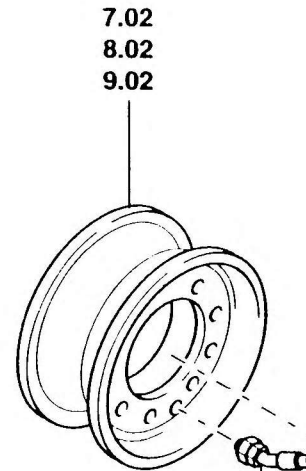

RAD KOMPLETT (AUSWAHL)
WHEEL COMPLETE (SELECTION)

BILDТАФЕЛ
PICTORIAL DISPLAY

03.95

2310288-ETL B

1/2

GMK 6180
BE 540
G 061

- 1
- 2
- 3
- 4
- 5
- 6

- 1.02
- 2.02
- 3.02
- 4.02
- 5.02
- 6.02

- 1.01
- 2.01
- 3.01
- 4.01
- 5.01
- 6.01

- 1.03
- 2.03
- 3.03
- 4.03
- 5.03
- 6.03

RAD KOMPLETT (AUSWAHL)
WHEEL COMPLETE (SELECTION)

BILDTAFEL
PICTORIAL DISPLAY

03.95

2310288-ETL B

2/2

GMK 6180
BE 540
G 061

7
8
9

7.02
8.02
9.02

7.03
8.03
9.03

7.01
8.01
9.01