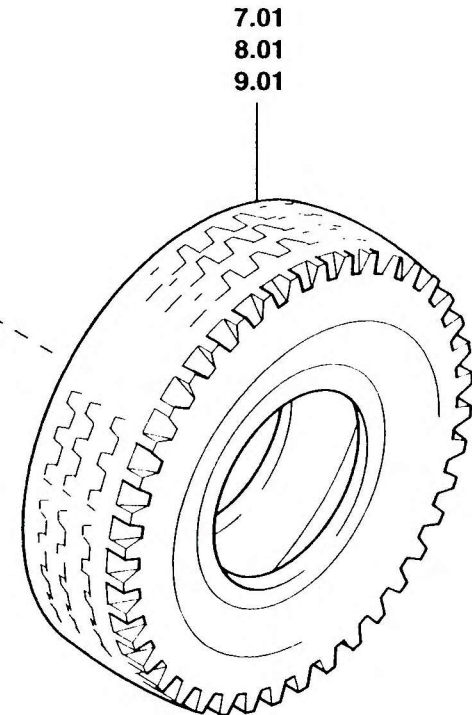

RAD KOMPLETT (AUSWAHL)
WHEEL COMPLETE (SELECTION)

BILDТАФЕЛ
PICTORIAL DISPLAY

03.95

2310288-ETL B

1/2

GMK 6180
BE 540
G 061

- 1
- 2
- 3
- 4
- 5
- 6

- 1.02
- 2.02
- 3.02
- 4.02
- 5.02
- 6.02

- 1.01
- 2.01
- 3.01
- 4.01
- 5.01
- 6.01

- 1.03
- 2.03
- 3.03
- 4.03
- 5.03
- 6.03

RAD KOMPLETT (AUSWAHL)
WHEEL COMPLETE (SELECTION)

BILDTAFEL
PICTORIAL DISPLAY

03.95

2310288-ETL B

2/2

GMK 6180
BE 540
G 061

7
8
9

7.02
8.02
9.02

7.03
8.03
9.03

7.01
8.01
9.01